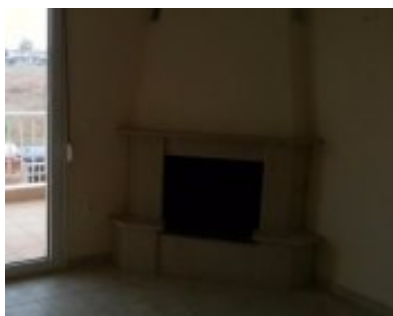

<http://realestatesalonika.gr/>

Διαμερίσματα, με θέα την θάλασσα

Χαλκιδική » Καλλικράτεια

τύπο	Ref. Id	Εμβαδό	Οικόπεδο	Τιμή
Διαμέρισμα	WPI-488471	65 sq. m	0 sq. m	65,000 EUR

Bedrooms	Bathrooms	Όροφος	Επιπλωμένο	Listing Date
2	1	1	no	November 30, 2015